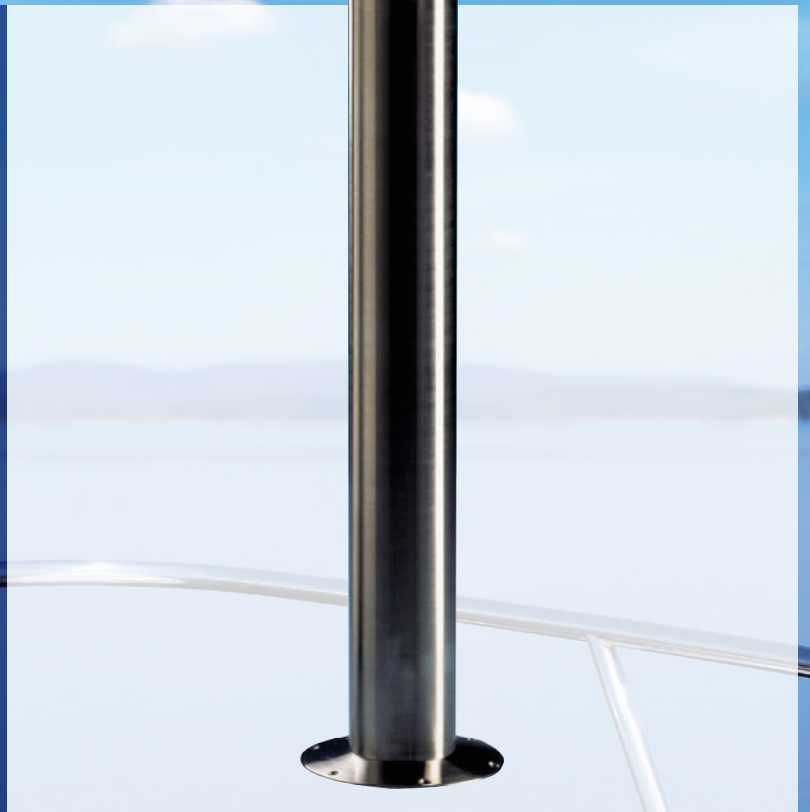

RVS VASTE STOELZUIL

- De vaste stoelzuil is niet in hoogte verstelbaar
- Deze vaste stoelzuil is vervaardigd van RVS en wordt geleverd op 1.000 mm lengte. Deze is zelf in te korten naar wens
- Het plateau is 360° draaibaar met vergrendeling in elke positie
- In het midden van de zuil is de mogelijkheid van kabeldoorvoer zodat bij plaatsing van een stoel met elektrische bedieningen de kabel uit het zicht weggewerkt is